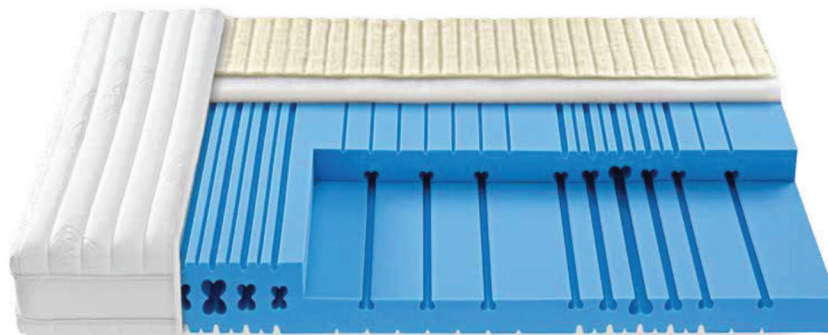

Möbel-Märit-Hit!

Porotex-Schaum-Matratze rovisleep 1245-50

| <u>Masse:</u> | <u>Verk.-Preis</u> | <u>Spez.-Preis</u> | <u>Ihr Profit</u> |
|--------------------------------|--------------------|--------------------|-------------------|
| 80 x 190 / 90 x 190 / 95 x 190 | Fr. 940.- | Fr. 800.- | Fr. 140.- |
| 80 x 200 / 90 x 200 / 95 x 200 | Fr. 940.- | Fr. 800.- | Fr. 140.- |
| 100 x 190 / 100 x 200 | Fr. 1080.- | Fr. 920.- | Fr. 160.- |
| 120 x 190 / 120 x 200 | Fr. 1315.- | Fr. 1120.- | Fr. 195.- |
| 140 x 190 / 140 x 200 | Fr. 1600.- | Fr. 1360.- | Fr. 240.- |
| 160 x 190 / 160 x 200 | Fr. 1785.- | Fr. 1520.- | Fr. 265.- |
| 180 x 190 / 180 x 200 | Fr. 2070.- | Fr. 1760.- | Fr. 310.- |

(auch in Längen 210 und 220 erhältl.)

Kern: Hochflexibler Mehrzonenkern aus atmungsaktivem Porotex mit Luftzellstruktur. Neue Schulterentlastungsaufnahme SEA mit extra-wirksamer Schulteraufnahme-profiling in Form von Schmetterlingen. Druckentlastender Oberflächenschnitt und effizientes Querbelüftungsprofil. Integrierte Gesäss- und Rückenstütze. Kernhöhe 16 cm, Matratzenhöhe ca. 18 cm.

Artikel-Nr.: 1245 (S)/1246 (M)/1247 (F), **GrandPlaisir**
 Bezug: Hüllenfertigung mit Klima-Membranen und zwei 4-Seiten-Reissverschlüssen, trennbar, waschbar bis 30°C. Viskose-Doppelstretch (Dessin 416).
 Auflagen: 500 g/m² Klimapolster-Auflagen (Schweizer Schurwolle, Komfortpolster).

Artikel-Nr.: 1248 (S)/1249 (M)/1250 (F), **HypoAllergen**
 Bezug: Hüllenfertigung für Allergiker mit 4-Seiten-Reissverschluss, trennbar, waschbar bis 60°C. 300 g/m² schwerer Botanic-Viskose-Doppelstretch (Dessin 423).
 Auflagen: 300 g/m² Synthetic-Auflage (PES-Fiberfill-Hohlfaser, antiallergisch).