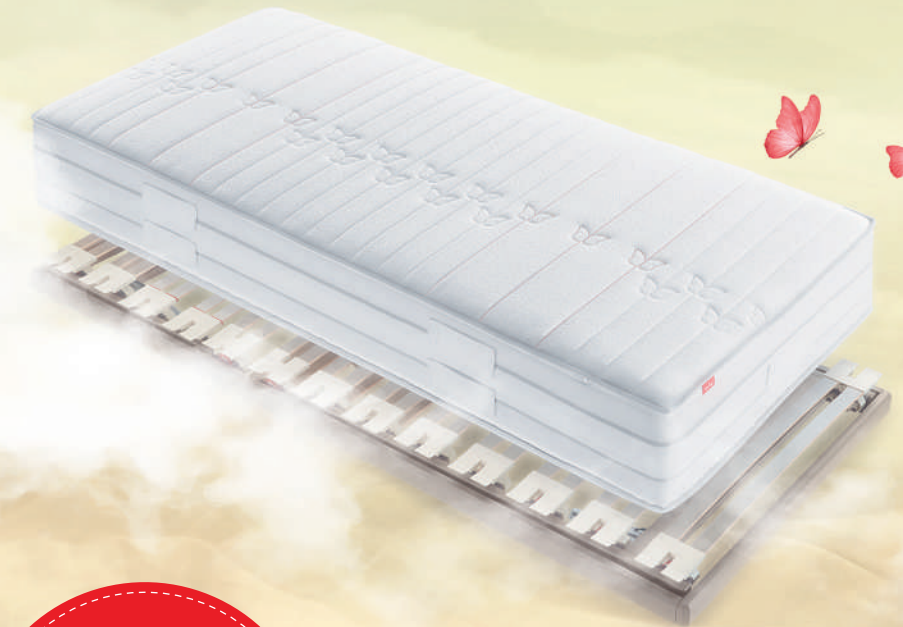

Swiss Made Für Ihren wertvollen Schlaf.

Nur wer die Nacht zur Erholung und Entspannung geniessen kann, erwacht morgens voller Tatendrang und ausgeruht für die Anforderungen des Tages. Gut schlafen ist eine Frage des Bettes. Oder genauer, eine Frage des Schlafsystems, bestehend aus Matratze, Systemrahmen, Duvet und Kissen.

roviva ist Ihr Spezialist für genussvollen, natürlichen Schlaf. Mit roviva sagen Sie nicht nur Ja zu gesundem Schlaf, sondern auch Ja zu über 275-jähriger Bettmacherskunst, die Tradition und Fortschritt einzigartig miteinander vereint. Sie würdigen damit Schweizer Wertarbeit sowie ein unabhängiges Familienunternehmen in der 9. Generation.

Beispiel: Matratze dream-away evos 90×200cm: CHF 1790.– statt CHF 1990.–; 160×200cm: CHF 3380.– statt CHF 3780.–. Schmetterlings-Wochen gültig für Bestellungen vom 10. März bis zum 18. Mai 2025 mit Auslieferung bis zum 18. Juli 2025. Nicht kumulierbar mit anderen Rabatten.

Weitere Informationen bei Ihrem Fachhändler oder unter roviva.ch

Schmetterlings-Wochen

Noch nie war Schlafgenuss so attraktiv.

roviva Roth & Cie AG
Matratzen- und Bettenfabrik
Schulhausstrasse 6
CH-3380 Wangen a/Aare, Schweiz
Tel. (0041) (0)32 631 12 22
Fax (0041) (0)32 631 12 24
roviva@roviva.ch
roviva.ch